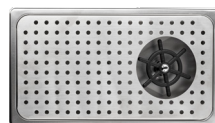

Представлен в сером и чёрном цветах.

Дрип-станция

Дрип-станция для пуровера и аэропресса

сталь, чёрный
2100318 / F819

Дрип-станция для пуровера и аэропресса в элегантном барочном дизайне. Изготовленная из качественной стали и покрытая стойким чёрным покрытием, эта дрип-станция обеспечит вам необходимую устойчивость во время приготовления кофе и стильный вид для вашей кофейни.

Термокружка

500 мл
сталь нерж., чёрный
3143115 / TM01

Кофемолка

Кофемолка ручная (до 45 г кофе)

сталь нерж., чёрный
7030714 / TQ01

Диспенсеры для стаканов

Диспенсер для стаканов (4 секции)

H = 45,5 / L = 11,5 / B = 48 см
пластик, чёрный
8013804 / MJ02

Диспенсер для стаканов (8 секций)

H = 47 / L = 23 / B = 48 см
пластик, чёрный
8013806 / HZ-QJQT574

Ринзер

Ринзер с каплесборником встраиваемый

H = 30 / L = 43 / B = 23 см
металлический
2190000 / ZH102